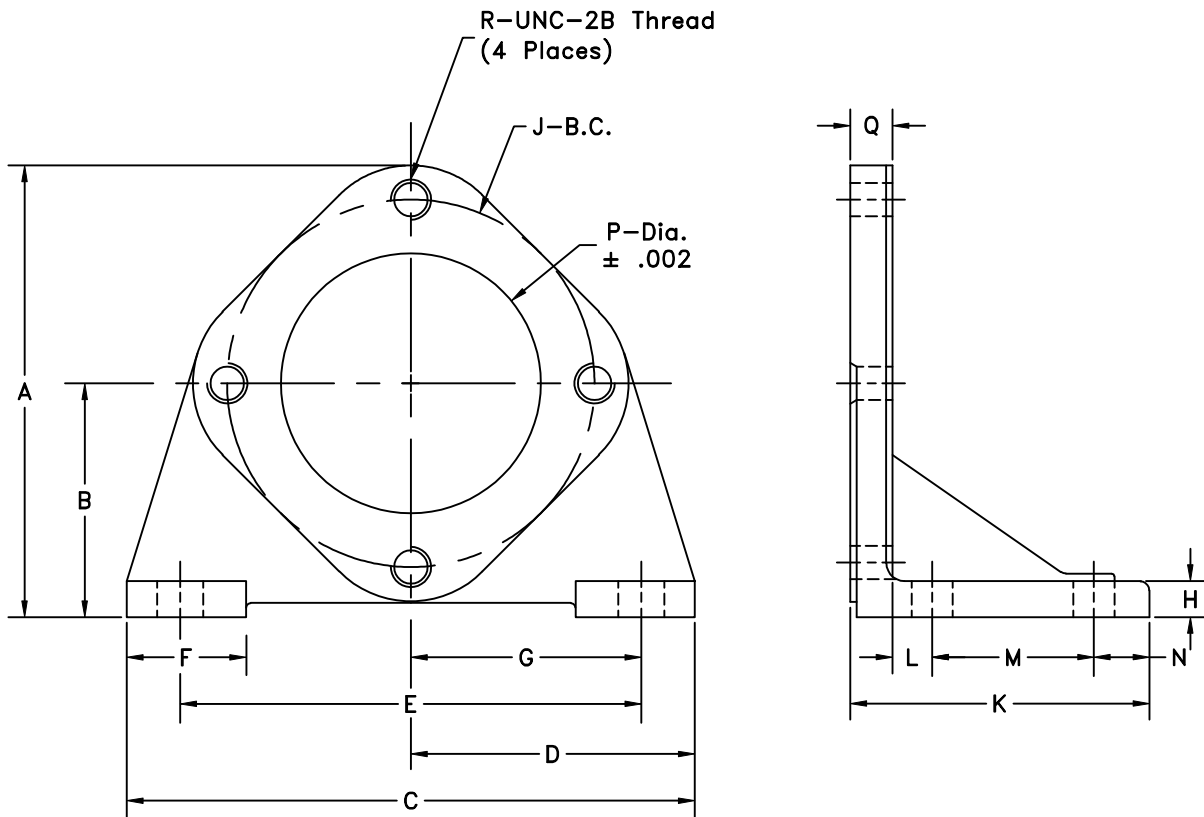

IFP FOOT BRACKET KIT

MODEL CODE

IFB-A

IFP Foot Bracket ——— | ——— | ———
 A- SAE 'A' 2-bolt
 B- SAE 'B' 2-bolt
 C- SAE 'C' 2-bolt

Model Number	Dimension mm (Inch)							
	A	B	C	D	E	F	G	H
IFB-A	134.87 (5.31)	69.85 (2.75)	152.40 (6.00)	76.20 (5.00)	127.00 (5.31)	36.58 (1.44)	63.50 (2.50)	12.70 (.50)
IFB-B	180.85 (7.12)	92.20 (3.63)	171.45 (6.75)	85.76 (3.38)	146.05 (5.75)	36.58 (1.44)	73.15 (2.88)	12.70 (.50)
IFB-C	215.90 (8.50)	109.47 (4.31)	265.18 (10.44)	132.59 (5.22)	234.95 (9.25)	50.80 (2.00)	117.60 (4.63)	15.75 (.62)

Model Number	Dimension							
	J	K	L	M	N	P	Q	R
IFB-A	106.38 (4.188)	96.01 (3.78)	14.99 (.59)	50.80 (2.00)	12.70 (.50)	82.63 (3.253)	17.53 (.69)	(.38-16)
IFB-B	146.05 (5.75)	95.76 (3.77)	14.99 (.59)	50.80 (2.00)	12.70 (.50)	101.68 (4.003)	17.29 (.68)	(.50-13)
IFB-C	181.10 (7.13)	131.57 (5.18)	19.05 (.75)	76.20 (3.00)	17.27 (.68)	127.08 (5.003)	19.05 (.75)	(.62-11)